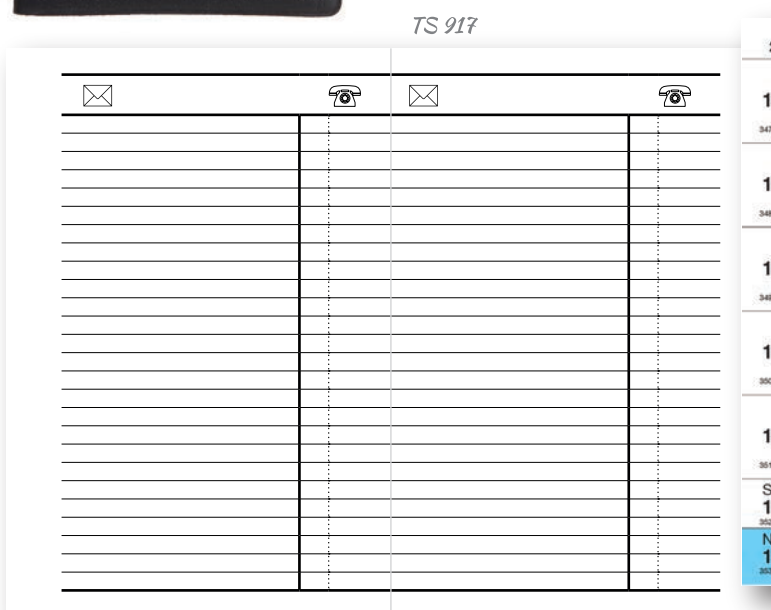

Nově lze objednat i záznamník bez TS

	PVC	PVC	PVC Semiš	Kůže s rúžky	Kůže bez rúžků
	88x155mm 80 + 24 stran TS	88x155mm 80 (bez TS)	88x155mm 80 + 24 stran TS	88x155mm 80 + 24 stran TS	88x155mm 80 + 24 stran TS
14denní					
917 černá	● pz0151-01	● pz0151-01/1		● pz0152-01	
917 modrá	●			● pz0152-02	
917 hnědá	●				● pz0152-60
917 bordó	●		● pz0151-40		
917 šedá	●		● pz0151-70		● pz0152-70
Cena	79 Kč	72 Kč	79 Kč	169 Kč	159 Kč
EAN	859 52269 0014-9	859 52269 0404-8	859 52269 0014-9	859 52269 0012-5	859 52269 0015-6