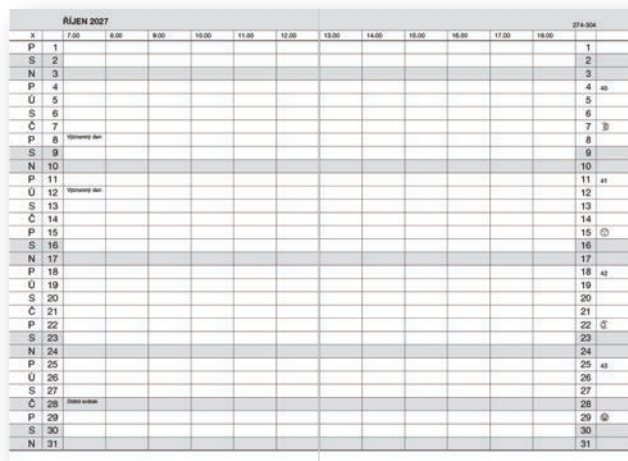

ČERNÁ KŮŽE HNĚDÁ KŮŽE

ČERNÁ PVC

ČERNÁ KŮŽE

TS 919

MODRÁ SEMIŠ

Nově lze objednat i záznamník bez TS

	919 PVC 105x155mm 32 + 24 stran TS	919 PVC 105x155mm 32 (bez TS)	919 PVC Semiš 105x155mm 32 + 24 stran TS	919 Kůže 105x155mm 32 + 24 stran TS	919 Kůže s rúžky 105x155mm 32 + 24 stran TS
Měsíční					
919 černá	● pz0161-01	● pz0161-01/1		● pz0163-01	● pz0163-10
919 modrá	●		● pz0161-20		
919 hnědá	●				● pz0163-60
Cena	79 Kč	72 Kč	79 Kč	159 Kč	169 Kč
EAN	859 52269 0019-4	859 52269 0405-5	859 52269 0019-4	859 52269 0161-0	859 52269 0139-9