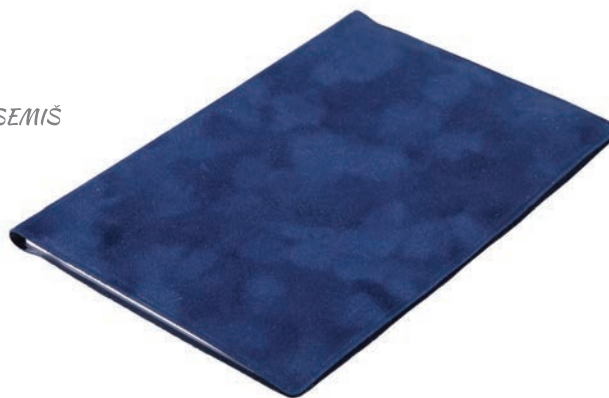

ČERNÁ KŮŽE HNĚDÁ KŮŽE

ČERNÁ PVC

ČERNÁ KŮŽE

TS 919

MODRÁ SEMIŠ

Nově lze objednat i záznamník bez TS

	919 PVC 105x155mm 32 + 24 stran TS	919 PVC 105x155mm 32 (bez TS)	919 PVC Semiš 105x155mm 32 + 24 stran TS	919 Kůže 105x155mm 32 + 24 stran TS	919 Kůže s rúžky 105x155mm 32 + 24 stran TS
Měsíční					
919 černá	● pz0161-01	● pz0161-01/1		● pz0163-01	● pz0163-10
919 modrá	●		● pz0161-20		
919 hnědá	●				● pz0163-60
Cena	79 Kč	72 Kč	79 Kč	159 Kč	169 Kč
EAN	859 52269 0019-4	859 52269 0405-5	859 52269 0019-4	859 52269 0161-0	859 52269 0139-9