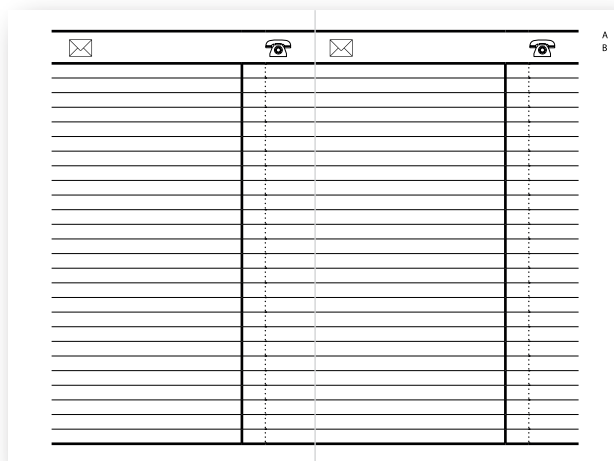

ČERNÁ KŮŽE HNĚDÁ KŮŽE

ČERNÁ PVC

ČERNÁ KŮŽE

TS 919

MODRÁ SEMIŠ

Nově lze objednat i záznamník bez TS

	919 PVC 105x155mm 32 + 24 stran TS	919 PVC 105x155mm 32 (bez TS)	919 PVC Semiš 105x155mm 32 + 24 stran TS	919 Kůže 105x155mm 32 + 24 stran TS	919 Kůže s rúžky 105x155mm 32 + 24 stran TS
Měsíční					
919 černá	● pz0161-01	● pz0161-01/1		● pz0163-01	● pz0163-10
919 modrá	●		● pz0161-20		
919 hnědá	●				● pz0163-60
Cena	79 Kč	72 Kč	79 Kč	159 Kč	169 Kč
EAN	859 52269 0019-4	859 52269 0405-5	859 52269 0019-4	859 52269 0161-0	859 52269 0139-9