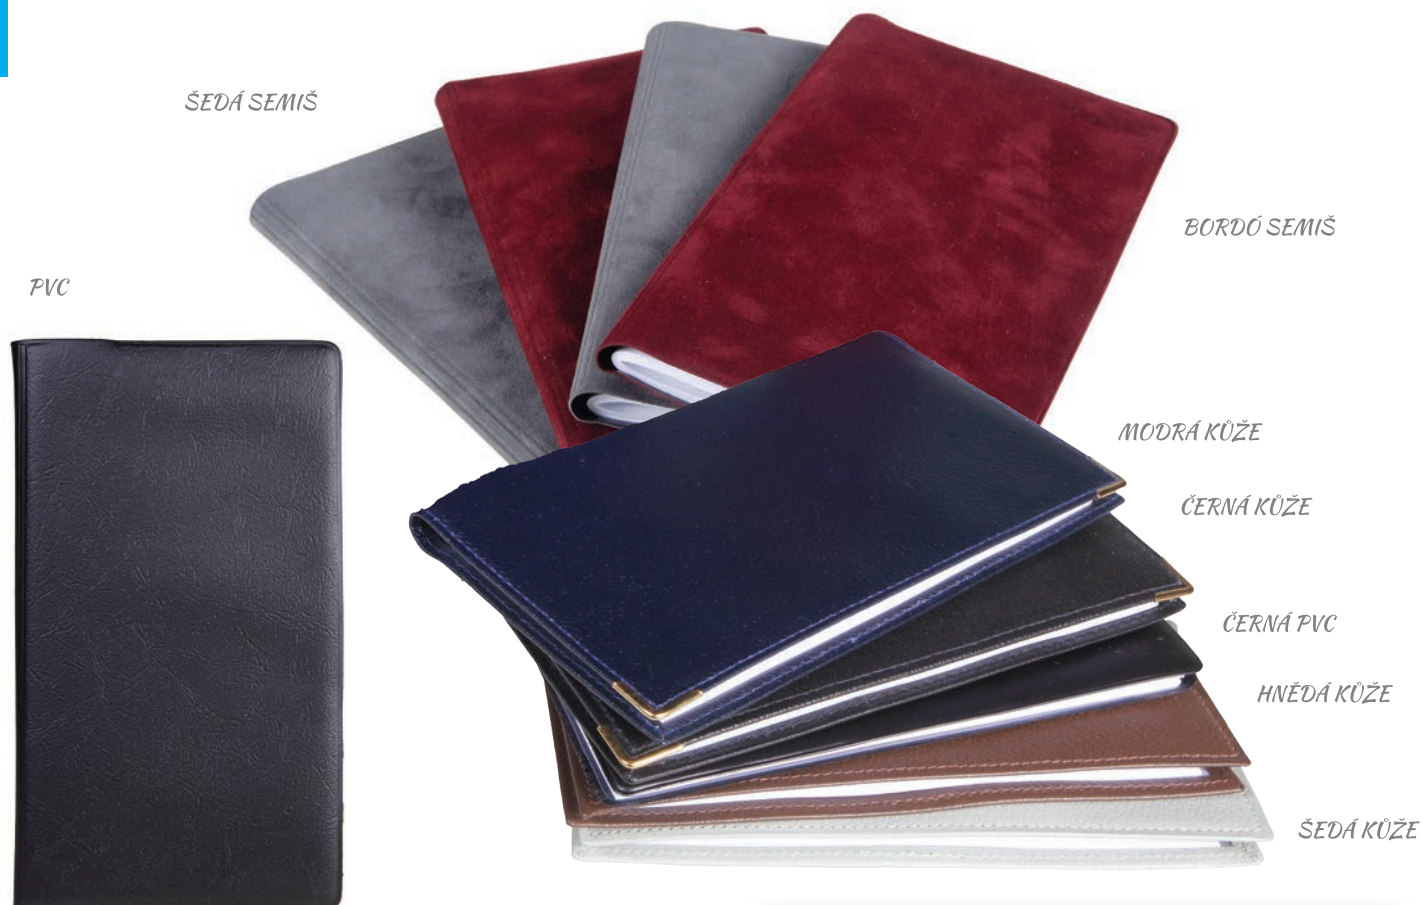

Nově lze objednat i záznamník bez TS

	PVC	PVC	PVC Semiš	Kůže s rúžky	Kůže bez rúžků
	88x155mm 80 + 24 stran TS	88x155mm 80 (bez TS)	88x155mm 80 + 24 stran TS	88x155mm 80 + 24 stran TS	88x155mm 80 + 24 stran TS
14denní					
917 černá	● pz0151-01	● pz0151-01/1		● pz0152-01	
917 modrá	●			● pz0152-02	
917 hnědá	●				● pz0152-60
917 bordó	●		● pz0151-40		
917 šedá	●		● pz0151-70		● pz0152-70
Cena	79 Kč	72 Kč	79 Kč	169 Kč	159 Kč
EAN	859 52269 0014-9	859 52269 0404-8	859 52269 0014-9	859 52269 0012-5	859 52269 0015-6